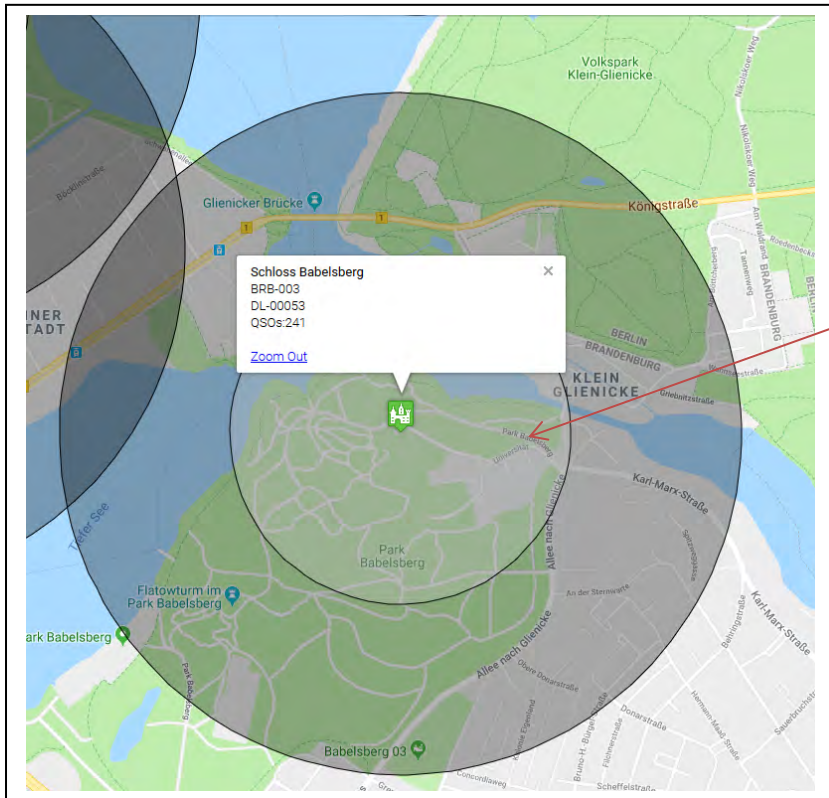

Kurzdokumentation

DJ2OS/p: Aktivierung von 3 Schlössern um Potsdam am 11.05.2018

WCA-Referenz COTA-Referenz Schloss

DL-00053	BRB-003	Schloss Babelsberg
DL-04198	BLB-019	Schloss Glienecke
DL-03911	BLB-007	Jagdschloss Glienecke

Standort DJ2OS/p: Park
Babelsberg

Standort DJ2OS/p

Standort
DJ2OS/p