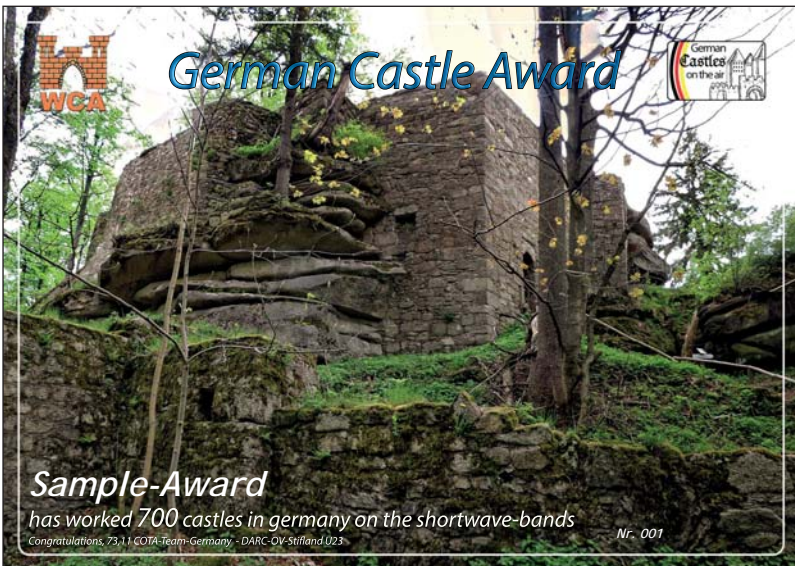

German Castle Award

Burgruine Rotes Schloss
DL-03141 FBN-313

photo credit
Manfred DF6EX